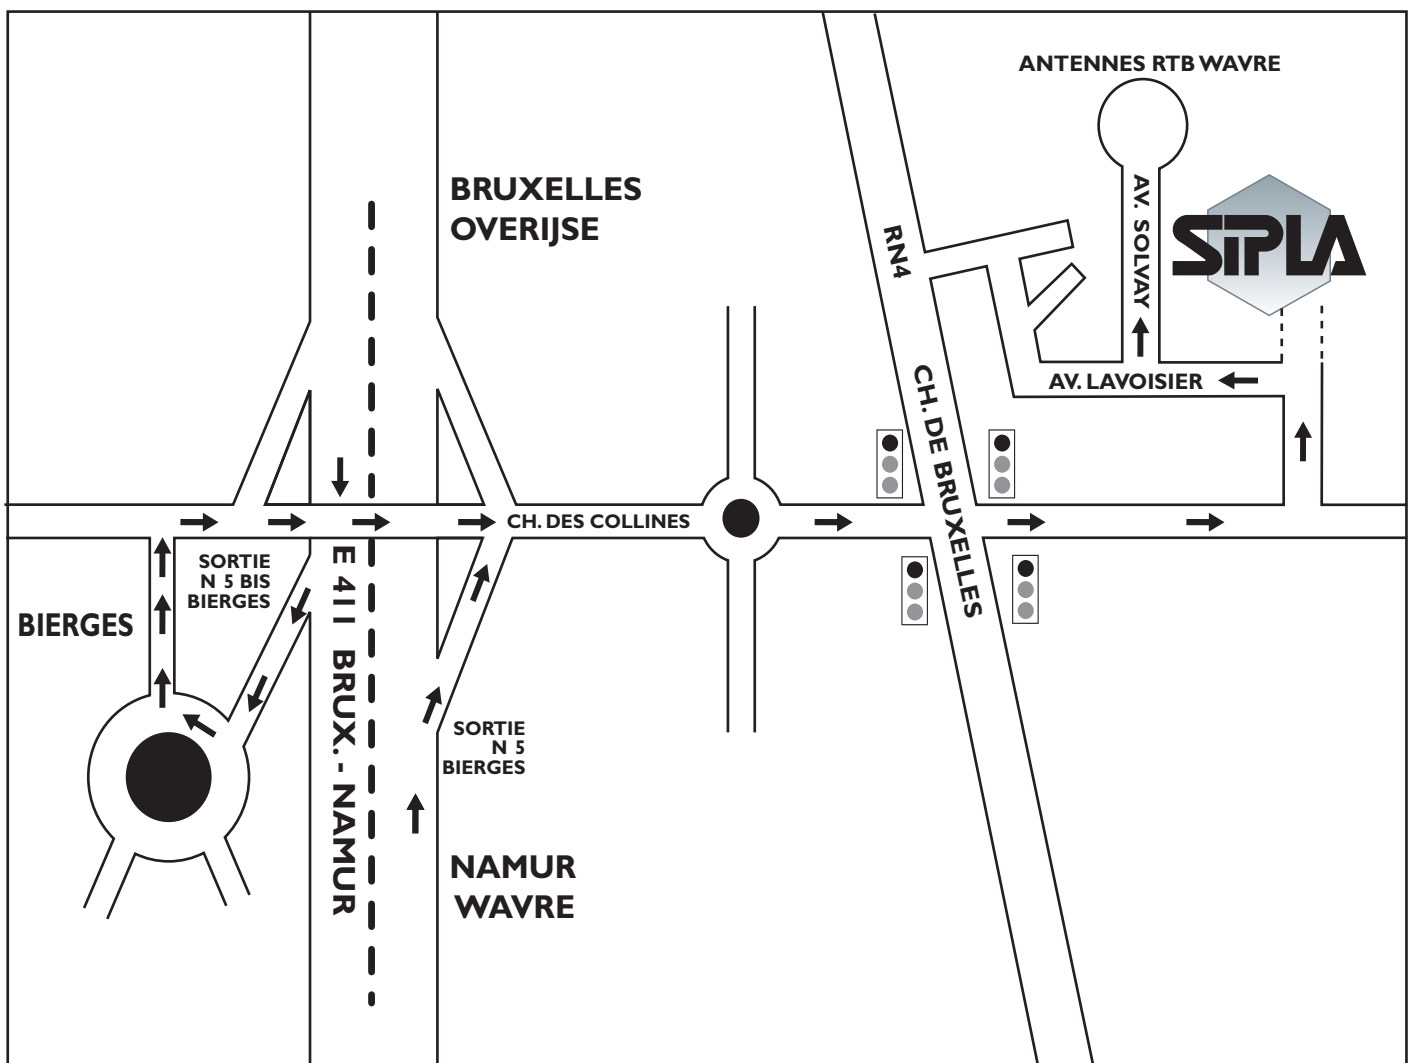

COMMENT ARRIVER CHEZ SIPLA ?

En venant de Bruxelles

E411 en direction de Namur - sortie n 5 bis Bierges.

Au rond-point direction "Centre d'Affaires Wavre Nord".

Ensuite prendre à droite, chaussée des Collines - Aux feux de signalisation

continuer tout droit - Ensuite lère à gauche - Suivre l'avenue Lavoisier directement à gauche.

Prendre la lère à droite, avenue Solvay.

En venant de Namur

E411 en direction de Bruxelles - sortie n 5 Bierges Wavre Nord.

Ensuite prendre à droite, chaussée des Collines - Aux feux de signalisation

continuer tout droit - Ensuite lère à gauche - Suivre l'avenue Lavoisier directement à gauche.

Prendre la lère à droite, avenue Solvay.