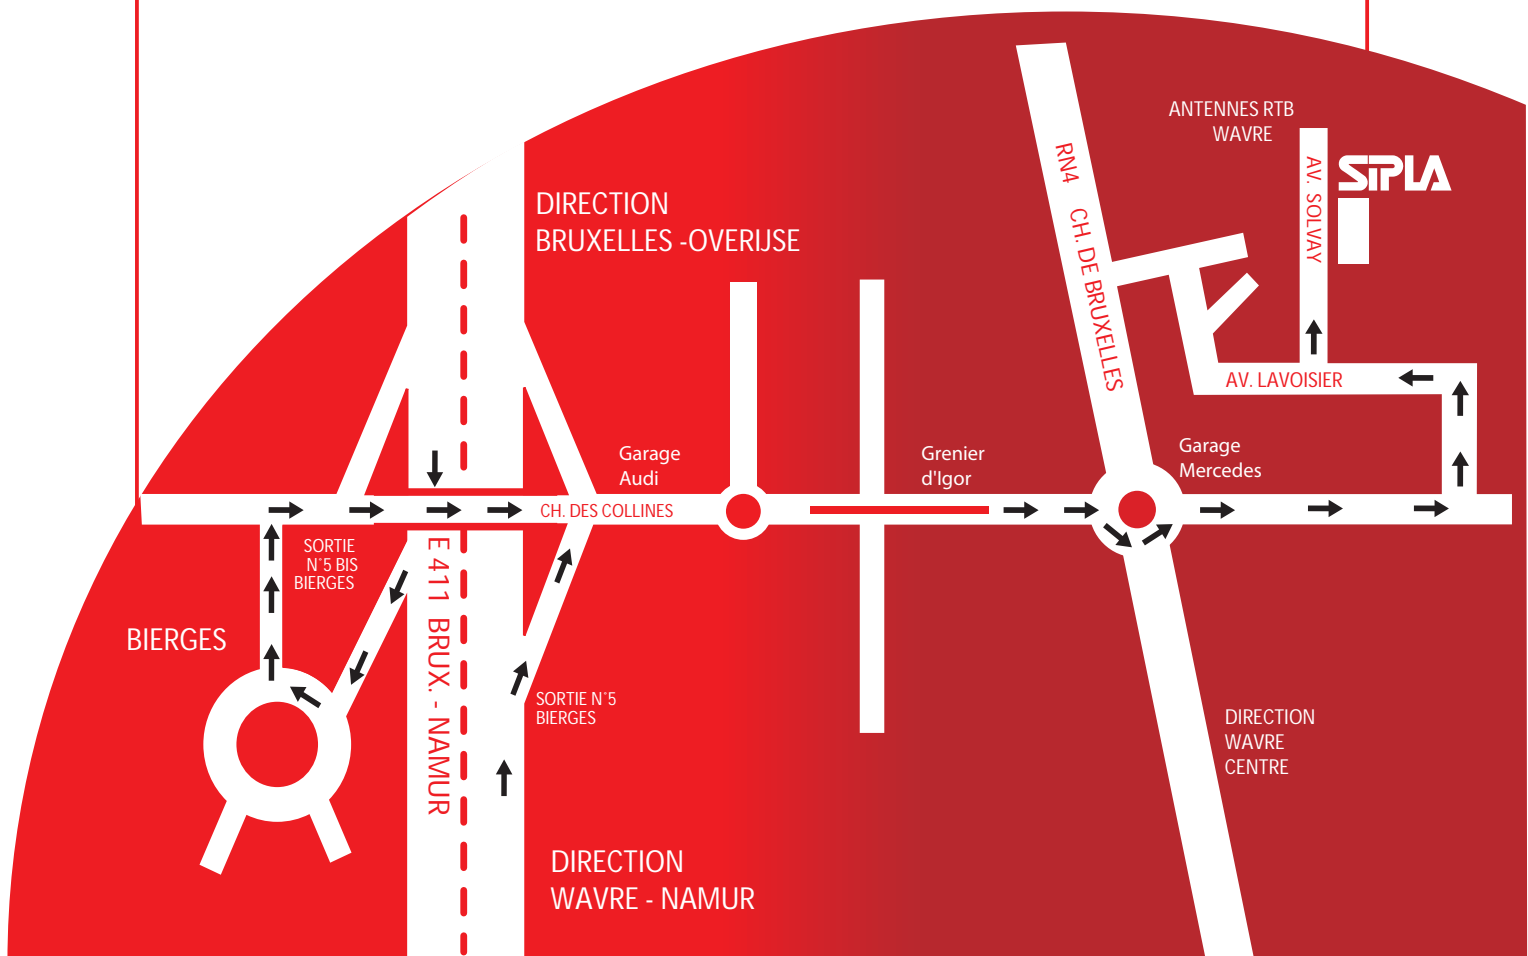

COMMENT ARRIVER CHEZ SIPLA ?

En venant de Bruxelles

E411 en direction de Namur - sortie n5 bis Bierges.
Au rond-point direction "Centre d'Affaires Wavre Nord".
Ensuite prendre à droite, chaussée des Collines - Au rond point continuer tout droit.
Ensuite 1ère à gauche - Suivre l'avenue Lavoisier directement à gauche.
Prendre la 1ère à droite, avenue Solvay.

En venant de Namur

E411 en direction de Bruxelles - sortie n5 Bierges Wavre Nord.
Ensuite prendre à droite, chaussée des Collines - Au rond point continuer tout droit.
Ensuite 1ère à gauche - Suivre l'avenue Lavoisier directement à gauche.
Prendre la 1ère à droite, avenue Solvay.